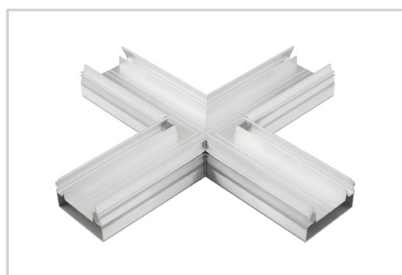

046879
STRETCH-S-50-CEIL-CENTER-X90
крестовой [GAMMA50]

Угол