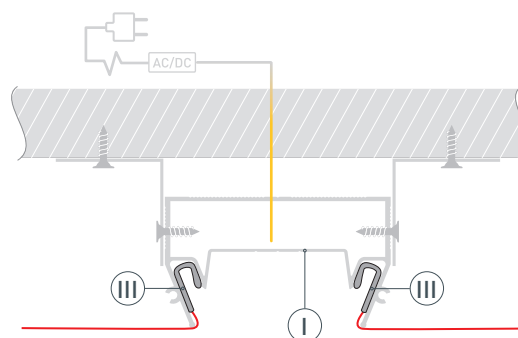

Серебристый

ПАРАМЕТРЫ

Артикул	040700
Модель	STRETCH-S-50-CEIL-CENTER-2000 (GAMMA50)
Цвет	 серебристый
Покрытие	без покрытия
Форма (сечение)	фигурная
Назначение	для натяжных потолков
Размеры профиля	2000×62×36 мм
Ширина площадки для лент	36.5 мм
Рассеиваемая (отводимая) тепловая мощность* на 1 м	60 Вт

* При использовании светодиодных лент и линеек.

ЧЕРТЕЖ

РУКОВОДСТВО ПО МОНТАЖУ ПРОФИЛЯ

Необходимые компоненты:

- | | | | | | | | | |
|---|---|---------|---|---|---------------------|---|---|-----------|
| Ⓘ |  | Профиль | Ⓜ |  | Гарпунное крепление | Ⓥ |  | Кронштейн |
| Ⓜ |  | Экран | Ⓙ |  | Светодиодная лента | | | |

- 1** / Выведите на поверхность кабель питания для светодиодной ленты. Установите кронштейны Ⓥ на поверхность потолка. Закрепите профиль Ⓘ на поверхности с помощью кронштейнов Ⓥ.

- 2** / Прикрепите полотно натяжного потолка к профилю-держателю Ⓘ с помощью гарпунного крепления Ⓜ.

- 3** / Перед приклеиванием светодиодной ленты рекомендуется обезжирить поверхность профиля. Установите светодиодную ленту Ⓙ на профиль Ⓘ. Подключите светодиодную ленту Ⓙ к источнику питания, строго соблюдая полярность, обозначенную на плате светодиодной ленты. Максимально допустимая для подключения длина отрезка светодиодной ленты указана в инструкции к светодиодной ленте.