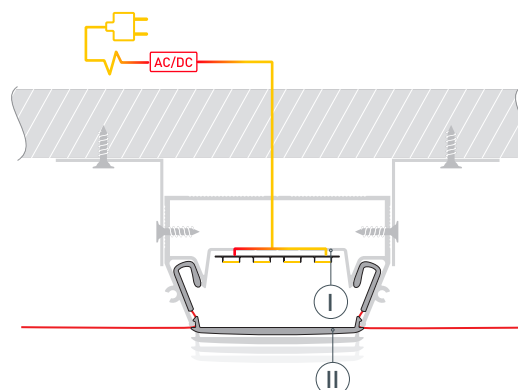

1. **4** / Установите экран Ⓜ на профиль Ⓘ.