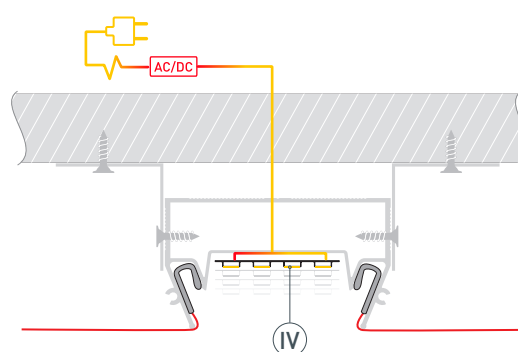

Серебристый

ПАРАМЕТРЫ

Артикул	040700
Модель	STRETCH-S-50-CEIL-CENTER-2000 (GAMMA50)
Цвет	 серебристый
Покрытие	без покрытия
Форма (сечение)	фигурная
Назначение	для натяжных потолков
Размеры профиля	2000×62×36 мм
Ширина площадки для лент	36.5 мм
Рассеиваемая (отводимая) тепловая мощность* на 1 м	60 Вт

* При использовании светодиодных лент и линеек.

ЧЕРТЕЖ

РУКОВОДСТВО ПО МОНТАЖУ ПРОФИЛЯ

Необходимые компоненты:

- | | | | | | | | | |
|---|---|---------|---|---|---------------------|---|---|-----------|
| Ⓘ |  | Профиль | Ⓜ |  | Гарпунное крепление | Ⓥ |  | Кронштейн |
| Ⓜ |  | Экран | Ⓙ |  | Светодиодная лента | | | |

- 1** / Выведите на поверхность кабель питания для светодиодной ленты. Установите кронштейны Ⓥ на поверхность потолка. Закрепите профиль Ⓘ на поверхности с помощью кронштейнов Ⓥ.

- 2** / Прикрепите полотно натяжного потолка к профилю-держателю Ⓘ с помощью гарпунного крепления Ⓜ.

- 3** / Перед приклеиванием светодиодной ленты рекомендуется обезжирить поверхность профиля. Установите светодиодную ленту Ⓙ на профиль Ⓘ. Подключите светодиодную ленту Ⓙ к источнику питания, строго соблюдая полярность, обозначенную на плате светодиодной ленты. Максимально допустимая для подключения длина отрезка светодиодной ленты указана в инструкции к светодиодной ленте.