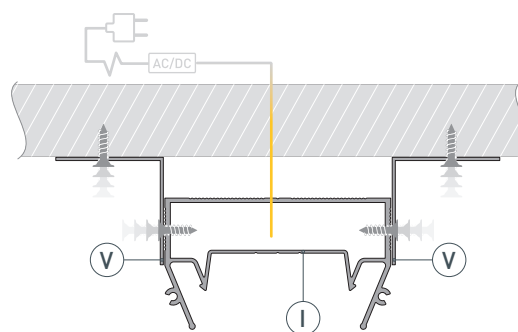

Серебристый

ПАРАМЕТРЫ

Артикул	040700
Модель	STRETCH-S-50-CEIL-CENTER-2000 (GAMMA50)
Цвет	 серебристый
Покрытие	без покрытия
Форма (сечение)	фигурная
Назначение	для натяжных потолков
Размеры профиля	2000×62×36 мм
Ширина площадки для лент	36.5 мм
Рассеиваемая (отводимая) тепловая мощность* на 1 м	60 Вт

* При использовании светодиодных лент и линеек.

ЧЕРТЕЖ

РУКОВОДСТВО ПО МОНТАЖУ ПРОФИЛЯ

Необходимые компоненты:

- | | | | | | | | | |
|---|---|---------|---|---|---------------------|---|---|-----------|
| Ⓘ |  | Профиль | Ⓜ |  | Гарпунное крепление | Ⓥ |  | Кронштейн |
| Ⓜ |  | Экран | Ⓙ |  | Светодиодная лента | | | |

- 1** / Выведите на поверхность кабель питания для светодиодной ленты. Установите кронштейны Ⓥ на поверхность потолка. Закрепите профиль Ⓘ на поверхности с помощью кронштейнов Ⓥ.

- 2** / Прикрепите полотно натяжного потолка к профилю-держателю Ⓘ с помощью гарпунного крепления Ⓜ.

- 3** / Перед приклеиванием светодиодной ленты рекомендуется обезжирить поверхность профиля. Установите светодиодную ленту Ⓙ на профиль Ⓘ. Подключите светодиодную ленту Ⓙ к источнику питания, строго соблюдая полярность, обозначенную на плате светодиодной ленты. Максимально допустимая для подключения длина отрезка светодиодной ленты указана в инструкции к светодиодной ленте.