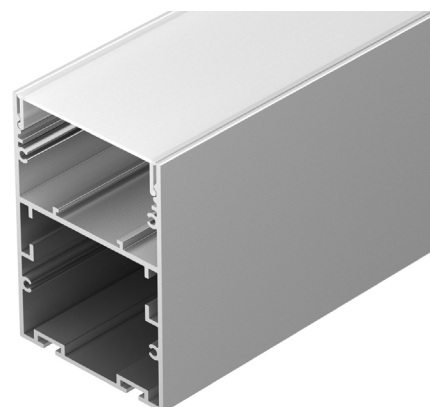

Электронная документация

АЛЮМИНИЕВЫЙ ПРОФИЛЬ

ARH-LINE-6085-3000 ANOD

ОПИСАНИЕ

- Подвесной профиль с отсеком для блока питания.
- Отдельно поставляются экран, заглушки и подвес.
- Возможна фиксация экрана на 2 уровнях.

ПРИМЕНЕНИЕ

- Для создания линейных подвесных светильников.
- Для светодиодных лент шириной до 22 мм.

22 мм

Подвесной

Серебристый

ПАРАМЕТРЫ

Артикул	033818
Модель	ARH-LINE-6085-3000 ANOD
Цвет	 серебристый
Покрытие	анодированное
Форма (сечение)	прямоугольная
Назначение	для прямоугольных светильников
Размеры профиля	3000×60×85 мм
Ширина площадки для лент	24 мм
Рассеиваемая (отводимая) тепловая мощность* на 1 м	77 Вт

* При использовании светодиодных лент и линеек.

ЧЕРТЕЖ

РУКОВОДСТВО ПО МОНТАЖУ ПРОФИЛЯ

Установка профиля на подвесы
Необходимые компоненты:

- 1** / Закрепите подвесы (VII) на поверхности и выведите кабель питания.