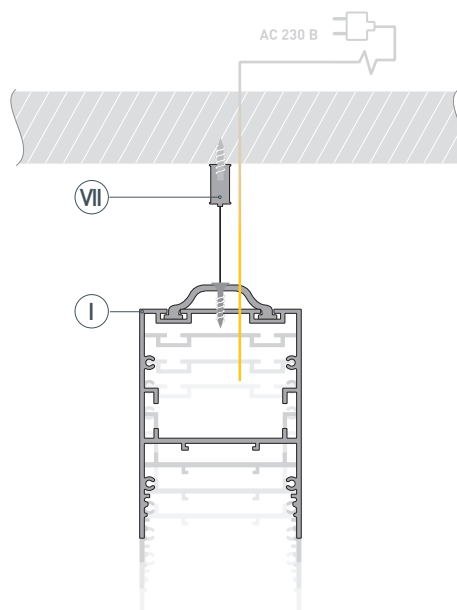

Электронная документация

АЛЮМИНИЕВЫЙ ПРОФИЛЬ

ARH-LINE-6085-3000 ANOD

ОПИСАНИЕ

- Подвесной профиль с отсеком для блока питания.
- Отдельно поставляются экран, заглушки и подвес.
- Возможна фиксация экрана на 2 уровнях.

* При использовании светодиодных лент и линеек.

ЧЕРТЕЖ

РУКОВОДСТВО ПО МОНТАЖУ ПРОФИЛЯ

Установка профиля на подвесы
Необходимые компоненты:

- 1** / Закрепите подвесы (VII) на поверхности и выведите кабель питания.

- 2** / Просверлите отверстия в профиле (I) для крепления профиля и вывода кабеля питания светодиодной ленты.

- 3** / Проведите кабель питания через отверстие в профиле (I). Закрепите профиль (I) на подвесах (VII).

- 4 / Если необходимо создать конструкцию из профилей (I), зафиксируйте их между собой с помощью коннекторов (IV).

- 5 / Подключите обесточенный кабель сетевого питания к БП (VI) и разместите БП (VI) в профиле (I). Установите и подключите светодиодную ленту (II) к БП (VI) согласно схеме подключения в инструкции к ленте либо к блоку питания. **Соблюдайте полярность при подключении!** При использовании более 2.5 м светодиодной ленты необходимо подавать питание на светодиодную ленту с двух сторон. Подключите кабель сетевого питания к сети ~ 230 В. Включите сетевое питание и проверьте работу оборудования.