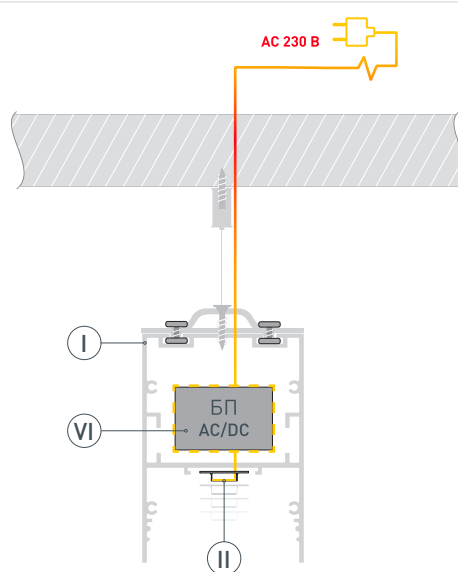

* При использовании светодиодных лент и линеек.

ЧЕРТЕЖ

РУКОВОДСТВО ПО МОНТАЖУ ПРОФИЛЯ

Установка профиля на подвесы
Необходимые компоненты:

- 1** / Закрепите подвесы (VII) на поверхности и выведите кабель питания.

- 2** / Просверлите отверстия в профиле (I) для крепления профиля и вывода кабеля питания светодиодной ленты.

- 3** / Проведите кабель питания через отверстие в профиле (I). Закрепите профиль (I) на подвесах (VII).

- 4 / Если необходимо создать конструкцию из профилей (I), зафиксируйте их между собой с помощью коннекторов (IV).

- 5 / Подключите обесточенный кабель сетевого питания к БП (VI) и разместите БП (VI) в профиле (I). Установите и подключите светодиодную ленту (II) к БП (VI) согласно схеме подключения в инструкции к ленте либо к блоку питания. **Соблюдайте полярность при подключении!** При использовании более 2.5 м светодиодной ленты необходимо подавать питание на светодиодную ленту с двух сторон. Подключите кабель сетевого питания к сети ~ 230 В. Включите сетевое питание и проверьте работу оборудования.

- 6 / Установите на профиль (I) экран (V). Затем установите заглушки (III).

СОПУТСТВУЮЩИЕ ТОВАРЫ И АКСЕССУАРЫ

Экран

033820
ARH-LINE-6085-3000 OPAL

Заглушка

018511
ARH-LINE-6085

Коннектор

018510
ARH-LINE-6085