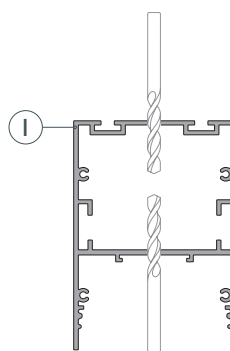

* При использовании светодиодных лент и линеек.

ЧЕРТЕЖ

РУКОВОДСТВО ПО МОНТАЖУ ПРОФИЛЯ

Установка профиля на подвесы
Необходимые компоненты:

- 1** / Закрепите подвесы (VII) на поверхности и выведите кабель питания.

- 2** / Просверлите отверстия в профиле (I) для крепления профиля и вывода кабеля питания светодиодной ленты.

- 3** / Проведите кабель питания через отверстие в профиле (I). Закрепите профиль (I) на подвесах (VII).

- 4 / Если необходимо создать конструкцию из профилей (I), зафиксируйте их между собой с помощью коннекторов (IV).

- 5 / Подключите обесточенный кабель сетевого питания к БП (VI) и разместите БП (VI) в профиле (I). Установите и подключите светодиодную ленту (II) к БП (VI) согласно схеме подключения в инструкции к ленте либо к блоку питания. **Соблюдайте полярность при подключении!** При использовании более 2.5 м светодиодной ленты необходимо подавать питание на светодиодную ленту с двух сторон. Подключите кабель сетевого питания к сети ~ 230 В. Включите сетевое питание и проверьте работу оборудования.