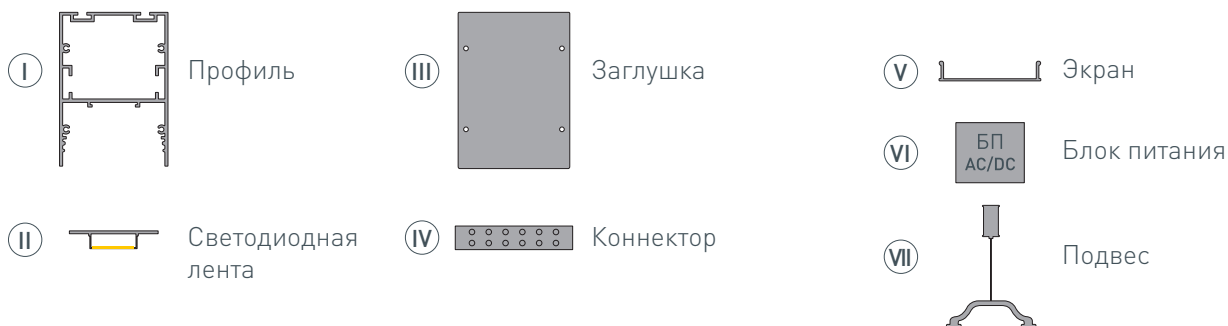

Электронная документация

АЛЮМИНИЕВЫЙ ПРОФИЛЬ

ARH-LINE-6085-3000 ANOD

ОПИСАНИЕ

- Подвесной профиль с отсеком для блока питания.
- Отдельно поставляются экран, заглушки и подвес.
- Возможна фиксация экрана на 2 уровнях.

ПРИМЕНЕНИЕ

- Для создания линейных подвесных светильников.
- Для светодиодных лент шириной до 22 мм.

22 мм

Подвесной

Серебристый

ПАРАМЕТРЫ

Артикул	033818
Модель	ARH-LINE-6085-3000 ANOD
Цвет	 серебристый
Покрытие	анодированное
Форма (сечение)	прямоугольная
Назначение	для прямоугольных светильников
Размеры профиля	3000×60×85 мм
Ширина площадки для лент	24 мм
Рассеиваемая (отводимая) тепловая мощность* на 1 м	77 Вт

* При использовании светодиодных лент и линеек.

ЧЕРТЕЖ

РУКОВОДСТВО ПО МОНТАЖУ ПРОФИЛЯ

Установка профиля на подвесы
Необходимые компоненты:

- 1** / Закрепите подвесы (VII) на поверхности и выведите кабель питания.

- 2** / Просверлите отверстия в профиле (I) для крепления профиля и вывода кабеля питания светодиодной ленты.

- 3** / Проведите кабель питания через отверстие в профиле (I). Закрепите профиль (I) на подвесах (VII).