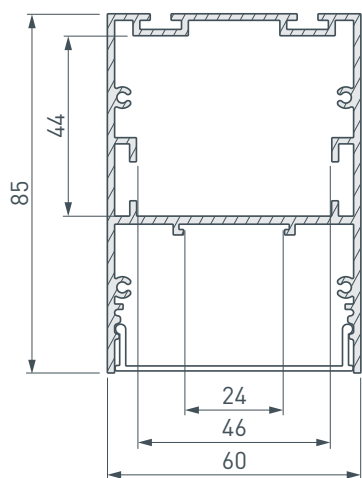

ПРИМЕНЕНИЕ

- Для создания линейных подвесных светильников.
- Для светодиодных лент шириной до 22 мм.

22 мм

Подвесной

Серебристый

ПАРАМЕТРЫ

Артикул	033818
Модель	ARH-LINE-6085-3000 ANOD
Цвет	 серебристый
Покрытие	анодированное
Форма (сечение)	прямоугольная
Назначение	для прямоугольных светильников
Размеры профиля	3000×60×85 мм
Ширина площадки для лент	24 мм
Рассеиваемая (отводимая) тепловая мощность* на 1 м	77 Вт

* При использовании светодиодных лент и линеек.

ЧЕРТЕЖ

РУКОВОДСТВО ПО МОНТАЖУ ПРОФИЛЯ

Установка профиля на подвесы
Необходимые компоненты:

- 1** / Закрепите подвесы (VII) на поверхности и выведите кабель питания.