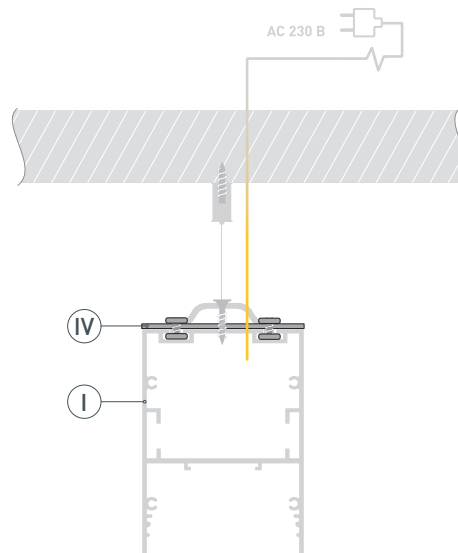

* При использовании светодиодных лент и линеек.

ЧЕРТЕЖ

РУКОВОДСТВО ПО МОНТАЖУ ПРОФИЛЯ

Установка профиля на подвесы
Необходимые компоненты:

- 1** / Закрепите подвесы (VII) на поверхности и выведите кабель питания.

- 2** / Просверлите отверстия в профиле (I) для крепления профиля и вывода кабеля питания светодиодной ленты.

- 3** / Проведите кабель питания через отверстие в профиле (I). Закрепите профиль (I) на подвесах (VII).

- 4 / Если необходимо создать конструкцию из профилей (I), зафиксируйте их между собой с помощью коннекторов (IV).

- 5 / Подключите обесточенный кабель сетевого питания к БП (VI) и разместите БП (VI) в профиле (I). Установите и подключите светодиодную ленту (II) к БП (VI) согласно схеме подключения в инструкции к ленте либо к блоку питания. **Соблюдайте полярность при подключении!** При использовании более 2.5 м светодиодной ленты необходимо подавать питание на светодиодную ленту с двух сторон. Подключите кабель сетевого питания к сети ~ 230 В. Включите сетевое питание и проверьте работу оборудования.