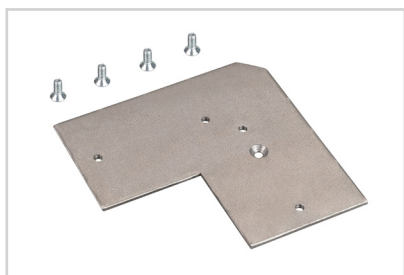

Электронная документация

АЛЮМИНИЕВЫЙ ПРОФИЛЬ

ARH-LINE-6085-3000 ANOD

ОПИСАНИЕ

- Подвесной профиль с отсеком для блока питания.
- Отдельно поставляются экран, заглушки и подвес.
- Возможна фиксация экрана на 2 уровнях.

- 6 / Установите на профиль (I) экран (V). Затем установите заглушки (III).

СОПУТСТВУЮЩИЕ ТОВАРЫ И АКСЕССУАРЫ

Экран

033820
ARH-LINE-6085-3000 OPAL

Заглушка

018511
ARH-LINE-6085

Коннектор

018510
ARH-LINE-6085

Коннектор

018474
ARH-LINE-6085 BLACK

Подвес

018505
ARH-LINE-6085

Подвес

018485
ARH-LINE-6085 BLACK

Коннектор

038640
Угловой ARH-LINE-6085-90