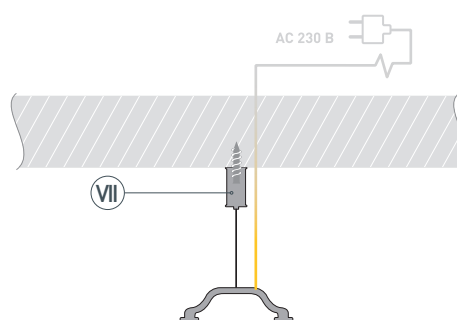

* При использовании светодиодных лент и линеек.

ЧЕРТЕЖ

РУКОВОДСТВО ПО МОНТАЖУ ПРОФИЛЯ

Установка профиля на подвесы
Необходимые компоненты:

- 1** / Закрепите подвесы (VII) на поверхности и выведите кабель питания.

- 2** / Просверлите отверстия в профиле (I) для крепления профиля и вывода кабеля питания светодиодной ленты.

- 3** / Проведите кабель питания через отверстие в профиле (I). Закрепите профиль (I) на подвесах (VII).

- 4 / Если необходимо создать конструкцию из профилей (I), зафиксируйте их между собой с помощью коннекторов (IV).

- 5 / Подключите обесточенный кабель сетевого питания к БП (VI) и разместите БП (VI) в профиле (I). Установите и подключите светодиодную ленту (II) к БП (VI) согласно схеме подключения в инструкции к ленте либо к блоку питания. **Соблюдайте полярность при подключении!** При использовании более 2.5 м светодиодной ленты необходимо подавать питание на светодиодную ленту с двух сторон. Подключите кабель сетевого питания к сети ~ 230 В. Включите сетевое питание и проверьте работу оборудования.