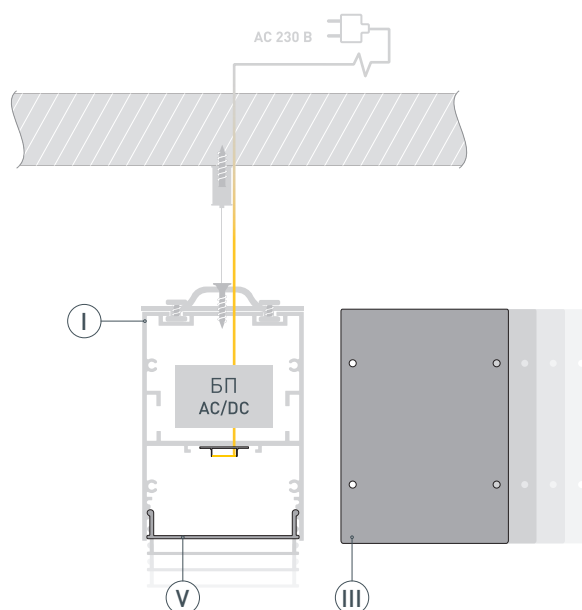

* При использовании светодиодных лент и линеек.

ЧЕРТЕЖ

РУКОВОДСТВО ПО МОНТАЖУ ПРОФИЛЯ

Установка профиля на подвесы
Необходимые компоненты:

- 1** / Закрепите подвесы (VII) на поверхности и выведите кабель питания.

- 2** / Просверлите отверстия в профиле (I) для крепления профиля и вывода кабеля питания светодиодной ленты.

- 3** / Проведите кабель питания через отверстие в профиле (I). Закрепите профиль (I) на подвесах (VII).

- 4 / Если необходимо создать конструкцию из профилей (I), зафиксируйте их между собой с помощью коннекторов (IV).

- 5 / Подключите обесточенный кабель сетевого питания к БП (VI) и разместите БП (VI) в профиле (I). Установите и подключите светодиодную ленту (II) к БП (VI) согласно схеме подключения в инструкции к ленте либо к блоку питания. **Соблюдайте полярность при подключении!** При использовании более 2.5 м светодиодной ленты необходимо подавать питание на светодиодную ленту с двух сторон. Подключите кабель сетевого питания к сети ~ 230 В. Включите сетевое питание и проверьте работу оборудования.

- 6 / Установите на профиль (I) экран (V). Затем установите заглушки (III).

СОПУТСТВУЮЩИЕ ТОВАРЫ И АКСЕССУАРЫ

Экран

033820
ARH-LINE-6085-3000 OPAL

Заглушка

018511
ARH-LINE-6085

Коннектор

018510
ARH-LINE-6085