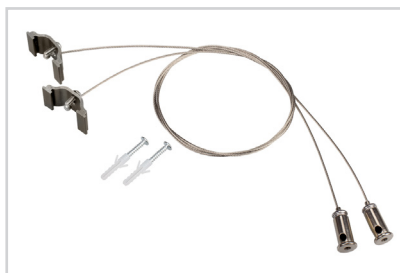

Электронная документация

АЛЮМИНИЕВЫЙ ПРОФИЛЬ

ARH-LINE-6085-3000 ANOD

ОПИСАНИЕ

- Подвесной профиль с отсеком для блока питания.
- Отдельно поставляются экран, заглушки и подвес.
- Возможна фиксация экрана на 2 уровнях.

- 4 / Если необходимо создать конструкцию из профилей (I), зафиксируйте их между собой с помощью коннекторов (IV).

- 5 / Подключите обесточенный кабель сетевого питания к БП (VI) и разместите БП (VI) в профиле (I). Установите и подключите светодиодную ленту (II) к БП (VI) согласно схеме подключения в инструкции к ленте либо к блоку питания. **Соблюдайте полярность при подключении!** При использовании более 2.5 м светодиодной ленты необходимо подавать питание на светодиодную ленту с двух сторон. Подключите кабель сетевого питания к сети ~ 230 В. Включите сетевое питание и проверьте работу оборудования.

- 6 / Установите на профиль (I) экран (V). Затем установите заглушки (III).

СОПУТСТВУЮЩИЕ ТОВАРЫ И АКСЕССУАРЫ

Экран

033820
ARH-LINE-6085-3000 OPAL

Заглушка

018511
ARH-LINE-6085

Коннектор

018510
ARH-LINE-6085

Коннектор

018474
ARH-LINE-6085 BLACK

Подвес

018505
ARH-LINE-6085

Подвес

018485
ARH-LINE-6085 BLACK

Коннектор

038640
Угловой ARH-LINE-6085-90