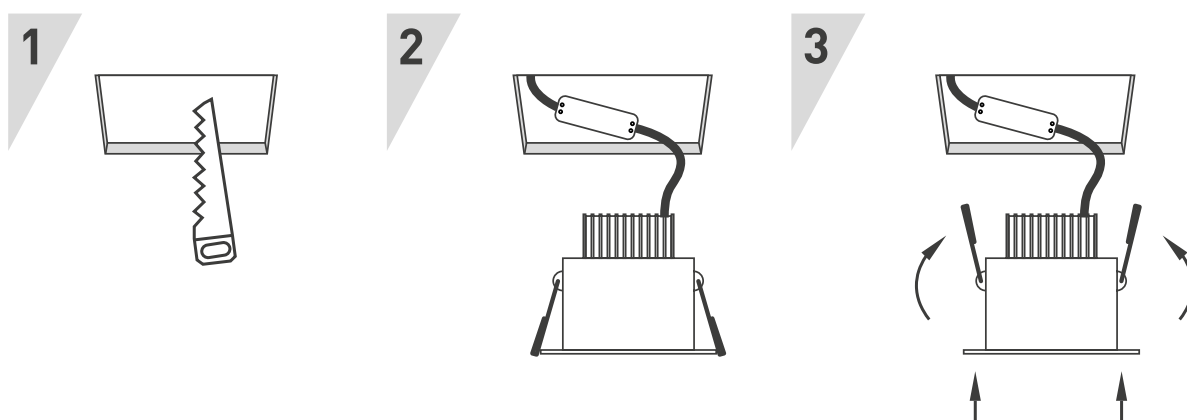

* При соблюдении условий эксплуатации и снижении яркости не более чем на 30% от первоначальной.

Рис. 1. Чертеж и габаритные размеры

УСТАНОВКА И ПОДКЛЮЧЕНИЕ

- Извлеките светильник из упаковки и убедитесь в отсутствии механических повреждений.
- Светильник поставляется в готовом виде и не требует дополнительной сборки.
- Подготовьте монтажное отверстие по размерам, указанным в таблице на с. 3–5.
- Подключите к драйверу обесточенные провода сетевого питания AC 230 В (коричневый, L — «фаза»; синий, N — «ноль»).
- Включите питание светильника и проверьте его работоспособность.