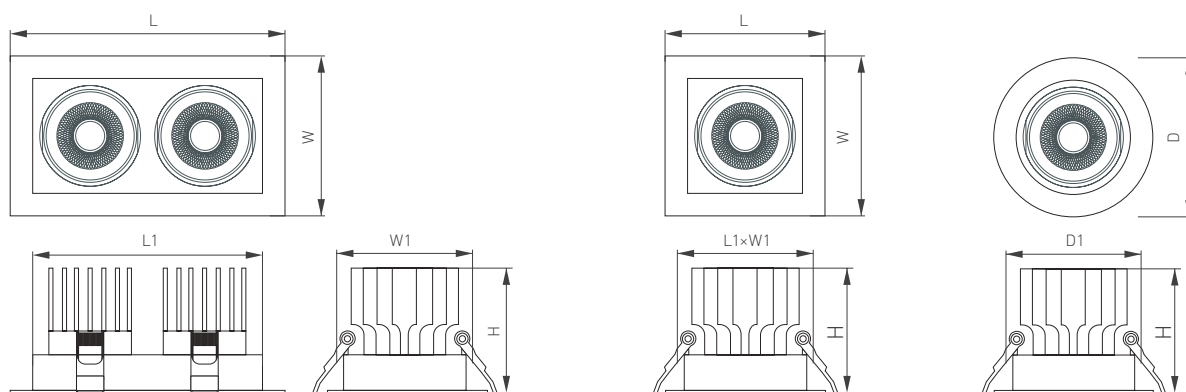

* При соблюдении условий эксплуатации и снижении яркости не более чем на 30% от первоначальной.

Рис. 1. Чертеж и габаритные размеры

УСТАНОВКА И ПОДКЛЮЧЕНИЕ

- Извлеките светильник из упаковки и убедитесь в отсутствии механических повреждений.
- Светильник поставляется в готовом виде и не требует дополнительной сборки.
- Подготовьте монтажное отверстие по размерам, указанным в таблице на с. 3–5.
- Подключите к драйверу обесточенные провода сетевого питания AC 230 В (коричневый, L — «фаза»; синий, N — «ноль»).
- Включите питание светильника и проверьте его работоспособность.