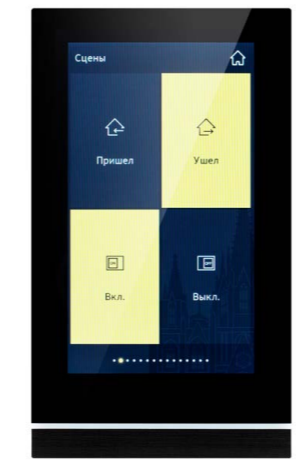

Сенсорное управление

Питание 21-30 В

Экран 4 | 5.1''

Датчик приближения 30 мм

Цветные сенсорные панели для работы в системе KNX

Многофункциональные встраиваемые настенные панели стандарта управления KNX позволяют реализовать самый сложный алгоритм работы, имеют встроенные датчики температуры, освещенности, приближения.

Для вывода на экран доступны 16 слайдов, которые можно задействовать в любом режиме: отображение виджетов для управления климатом, вентиляцией, качеством воздуха, управление лентами RGBW или MIX, шторами, отдельными группами света и другими устройствами.

Сцены

Удобство и широкая функциональность

- Цветной сенсорный IPS-дисплей с широким углом обзора и удобным touch-сенсором.
- В дежурном режиме экран может выполнять функцию аналоговых часов, панели термостата, фоторамки или просто быть выключен.
- IPS-матрица экрана отображает яркие и насыщенные цвета, а наличие датчика освещенности постоянно обеспечивает комфортный режим яркости и цветности.
- Панель полностью русифицирована. Фоновые изображения, иконки, надписи доступны для редактирования.

Неоспоримые преимущества

- Панели не требуют наличия шлюзов, конвертеров и сложной настройки в отдельной программе.
- Все функции настраиваются в основном проекте ETS. Не нужно отдельно импортировать таблицу групповых адресов.
- Встроенные функции линейной логики и часы реального времени в некоторых случаях позволяют не использовать дополнительный внешний логический контроллер.
- Матовая полоса-индикатор позволяет отображать в двуцветном режиме состояние любого параметра или может использоваться как указатель нахождения панели в темное время суток.

Стильный дизайн