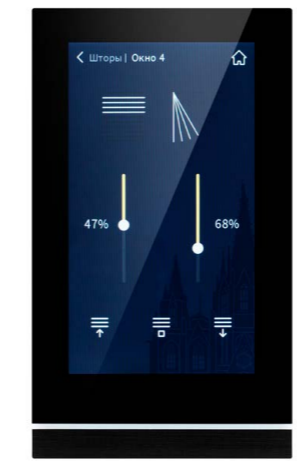

Сенсорное управление

Питание 21-30 В

Экран 4 | 5.1''

Датчик приближения 30 мм

Цветные сенсорные панели для работы в системе KNX

Многофункциональные встраиваемые настенные панели стандарта управления KNX позволяют реализовать самый сложный алгоритм работы, имеют встроенные датчики температуры, освещенности, приближения.

Для вывода на экран доступны 16 слайдов, которые можно задействовать в любом режиме: отображение виджетов для управления климатом, вентиляцией, качеством воздуха, управление лентами RGBW или MIX, шторами, отдельными группами света и другими устройствами.

Шторы

Удобство и широкая функциональность

- Цветной сенсорный IPS-дисплей с широким углом обзора и удобным touch-сенсором.
- В дежурном режиме экран может выполнять функцию аналоговых часов, панели термостата, фоторамки или просто быть выключен.
- IPS-матрица экрана отображает яркие и насыщенные цвета, а наличие датчика освещенности постоянно обеспечивает комфортный режим яркости и цветности.
- Панель полностью русифицирована. Фоновые изображения, иконки, надписи доступны для редактирования.

Неоспоримые преимущества

- Панели не требуют наличия шлюзов, конвертеров и сложной настройки в отдельной программе.
- Все функции настраиваются в основном проекте ETS. Не нужно отдельно импортировать таблицу групповых адресов.
- Встроенные функции линейной логики и часы реального времени в некоторых случаях позволяют не использовать дополнительный внешний логический контроллер.
- Матовая полоса-индикатор позволяет отображать в двуцветном режиме состояние любого параметра или может использоваться как указатель нахождения панели в темное время суток.

Стильный дизайн