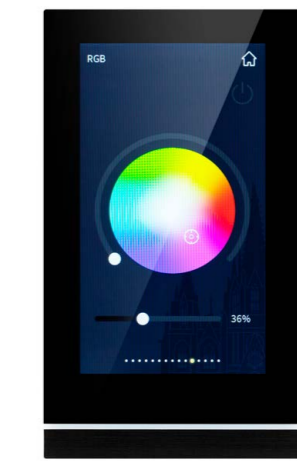

RGB-освещение