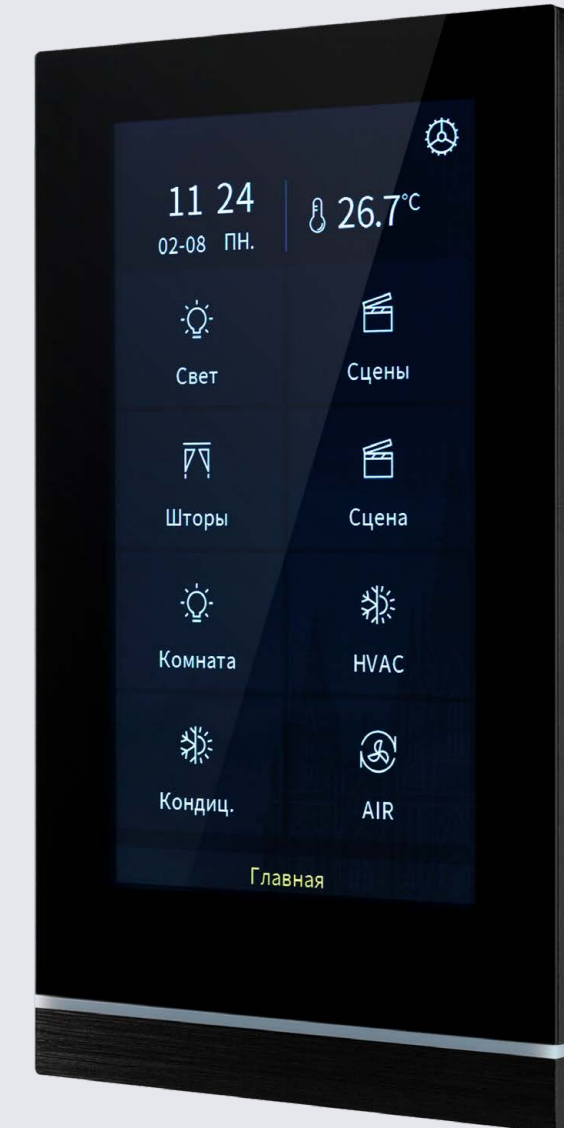

KNX-113-51-MULTI-V5-IN