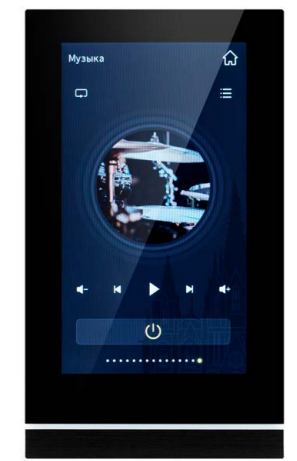

Музыка

Основные функции

- Переключение, диммирование, жалюзи, сцены и другие функции.
- Управление системой вентиляции, отопления и кондиционирования.
- Управление RGB, RGBW и цветовой температурой.
- Логические функции, AND, OR, HOR, компаратор, конвертация различных типов данных.

- Управление аудиосистемой.
- Отображение времени, даты, температуры, уровня влажности.
- Поддержка таймеров.
- Датчик приближения, регулировка яркости экрана, цветная полоса под экраном, вибротклик при касании.

Артикул	Модель	Габариты (мм)	Диагональ экрана	Разрешение экрана [px]	Напряжение питания DC (В)	Потребляемый ток (mA)	Питание от шины KNX DC (В)	Ток от шины KNX (mA)	Датчик приближения (мм)
032386	KNX-113-40-MULTI-V4-IN	86×101×11.5*	4"	480×480	21-30	130	24-30	3.5	30
031738	KNX-113-51-MULTI-V5-IN	86×149×11.5*	5.1"	480×854	21-30	150	24-30	3.5	30

*Полная глубина 32 мм.