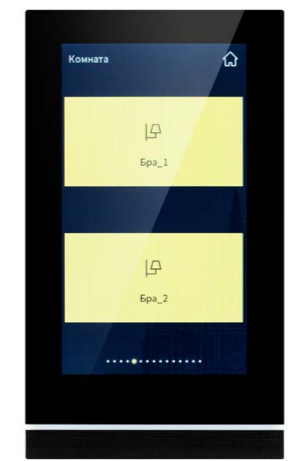

Сенсорное управление

Питание 21-30 В

Экран 4 | 5.1''

Датчик приближения 30 мм

Цветные сенсорные панели для работы в системе KNX

Многофункциональные встраиваемые настенные панели стандарта управления KNX позволяют реализовать самый сложный алгоритм работы, имеют встроенные датчики температуры, освещенности, приближения.

Для вывода на экран доступны 16 слайдов, которые можно задействовать в любом режиме: отображение виджетов для управления климатом, вентиляцией, качеством воздуха, управление лентами RGBW или MIX, шторами, отдельными группами света и другими устройствами.

Удобство и широкая функциональность

- Цветной сенсорный IPS-дисплей с широким углом обзора и удобным touch-сенсором.
- В дежурном режиме экран может выполнять функцию аналоговых часов, панели термостата, фоторамки или просто быть выключен.
- IPS-матрица экрана отображает яркие и насыщенные цвета, а наличие датчика освещенности постоянно обеспечивает комфортный режим яркости и цветности.
- Панель полностью русифицирована. Фоновые изображения, иконки, надписи доступны для редактирования.

Неоспоримые преимущества

- Панели не требуют наличия шлюзов, конвертеров и сложной настройки в отдельной программе.
- Все функции настраиваются в основном проекте ETS. Не нужно отдельно импортировать таблицу групповых адресов.
- Встроенные функции линейной логики и часы реального времени в некоторых случаях позволяют не использовать дополнительный внешний логический контроллер.
- Матовая полоса-индикатор позволяет отображать в двуцветном режиме состояние любого параметра или может использоваться как указатель нахождения панели в темное время суток.

Стильный дизайн