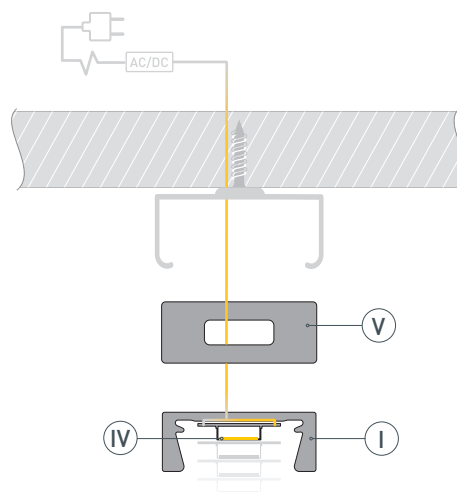

* При использовании светодиодных лент и линеек.

ЧЕРТЕЖ

РУКОВОДСТВО ПО МОНТАЖУ ПРОФИЛЯ

Установка профиля на держатели
Необходимые компоненты:

- 1** / Закрепите держатели (VI) на поверхности и выведите кабель от источника питания для светодиодной ленты.

- 2** / Перед приклеиванием светодиодной ленты (IV) рекомендуется обезжирить поверхность профиля (I). Установите светодиодную ленту (IV) на площадку профиля (I). Кабель питания для светодиодной ленты протяните через отверстия* в заглушке (V). Максимально допустимая для подключения длина отрезка светодиодной ленты указана в инструкции к светодиодной ленте.

- 3** / Установите экран (II) и заглушки (III) и (V) на профиль (I). Установите профиль (I) в держатели (VI). Подключите светодиодную ленту (IV) к источнику питания, строго соблюдая полярность, обозначенную на плате светодиодной ленты. Для обеспечения равномерного свечения ленты по всей длине рекомендуется подавать питание на светодиодную ленту с двух сторон.

* При монтаже профиля с глухой заглушкой кабель необходимо пропустить через отверстие в профиле, подготовленное в начале монтажа, перед приклеиванием светодиодной ленты на профиль.

СОПУТСТВУЮЩИЕ ТОВАРЫ И АКСЕССУАРЫ