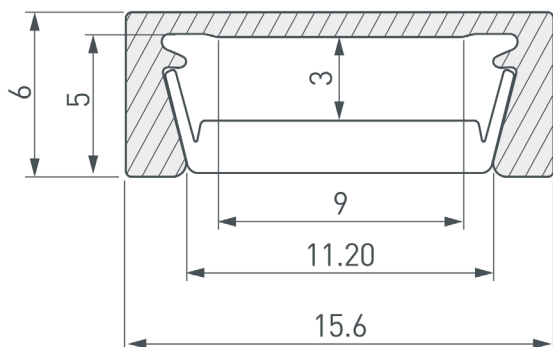

ПРИМЕНЕНИЕ

- Использование внутри помещений.
- Для светодиодных лент и линеек шириной до 11 мм.

11 мм

Накладной

Белый

ПАРАМЕТРЫ

Артикул	044543
Модель	MIC-M-2000 WHITE
Цвет	 белый
Покрытие	порошковая окраска
Форма (сечение)	прямоугольная
Назначение	для контурной подсветки
Размеры профиля	2000×15.6×6 мм
Ширина площадки для лент	11.2 мм
Рассеиваемая (отводимая) тепловая мощность* на 1 м	15 Вт

* При использовании светодиодных лент и линеек.

ЧЕРТЕЖ

РУКОВОДСТВО ПО МОНТАЖУ ПРОФИЛЯ

Установка профиля на держатели
Необходимые компоненты:

- 1** / Закрепите держатели (VI) на поверхности и выведите кабель от источника питания для светодиодной ленты.

- 2** / Перед приклеиванием светодиодной ленты (IV) рекомендуется обезжирить поверхность профиля (I). Установите светодиодную ленту (IV) на площадку профиля (I). Кабель питания для светодиодной ленты протяните через отверстия* в заглушке (V). Максимально допустимая для подключения длина отрезка светодиодной ленты указана в инструкции к светодиодной ленте.

- 3** / Установите экран (II) и заглушки (III) и (V) на профиль (I). Установите профиль (I) в держатели (VI). Подключите светодиодную ленту (IV) к источнику питания, строго соблюдая полярность, обозначенную на плате светодиодной ленты. Для обеспечения равномерного свечения ленты по всей длине рекомендуется подавать питание на светодиодную ленту с двух сторон.