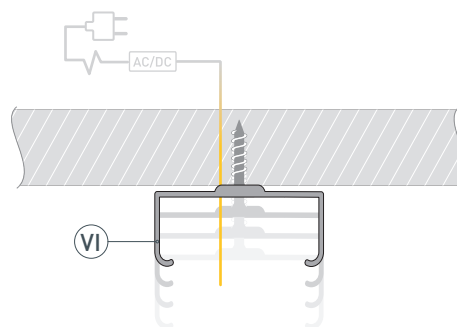

* При использовании светодиодных лент и линеек.

ЧЕРТЕЖ

РУКОВОДСТВО ПО МОНТАЖУ ПРОФИЛЯ

Установка профиля на держатели
Необходимые компоненты:

- 1** / Закрепите держатели (VI) на поверхности и выведите кабель от источника питания для светодиодной ленты.

- 2** / Перед приклеиванием светодиодной ленты (IV) рекомендуется обезжирить поверхность профиля (I). Установите светодиодную ленту (IV) на площадку профиля (I). Кабель питания для светодиодной ленты протяните через отверстия* в заглушке (V). Максимально допустимая для подключения длина отрезка светодиодной ленты указана в инструкции к светодиодной ленте.

- 3** / Установите экран (II) и заглушки (III) и (V) на профиль (I). Установите профиль (I) в держатели (VI). Подключите светодиодную ленту (IV) к источнику питания, строго соблюдая полярность, обозначенную на плате светодиодной ленты. Для обеспечения равномерного свечения ленты по всей длине рекомендуется подавать питание на светодиодную ленту с двух сторон.

* При монтаже профиля с глухой заглушкой кабель необходимо пропустить через отверстие в профиле, подготовленное в начале монтажа, перед приклеиванием светодиодной ленты на профиль.

СОПУТСТВУЮЩИЕ ТОВАРЫ И АКСЕССУАРЫ