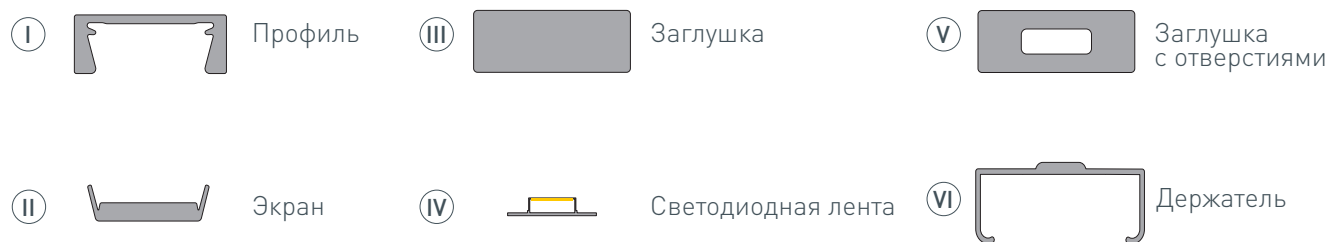

ПРИМЕНЕНИЕ

- Использование внутри помещений.
- Для светодиодных лент и линеек шириной до 11 мм.

11 мм

Накладной

Белый

ПАРАМЕТРЫ

Артикул	044543
Модель	MIC-M-2000 WHITE
Цвет	 белый
Покрытие	порошковая окраска
Форма (сечение)	прямоугольная
Назначение	для контурной подсветки
Размеры профиля	2000×15.6×6 мм
Ширина площадки для лент	11.2 мм
Рассеиваемая (отводимая) тепловая мощность* на 1 м	15 Вт

* При использовании светодиодных лент и линеек.

ЧЕРТЕЖ

РУКОВОДСТВО ПО МОНТАЖУ ПРОФИЛЯ

Установка профиля на держатели
Необходимые компоненты:

- 1** / Закрепите держатели (VI) на поверхности и выведите кабель от источника питания для светодиодной ленты.

- 2** / Перед приклеиванием светодиодной ленты (IV) рекомендуется обезжирить поверхность профиля (I). Установите светодиодную ленту (IV) на площадку профиля (I). Кабель питания для светодиодной ленты протяните через отверстия* в заглушке (V). Максимально допустимая для подключения длина отрезка светодиодной ленты указана в инструкции к светодиодной ленте.

- 3** / Установите экран (II) и заглушки (III) и (V) на профиль (I). Установите профиль (I) в держатели (VI). Подключите светодиодную ленту (IV) к источнику питания, строго соблюдая полярность, обозначенную на плате светодиодной ленты. Для обеспечения равномерного свечения ленты по всей длине рекомендуется подавать питание на светодиодную ленту с двух сторон.