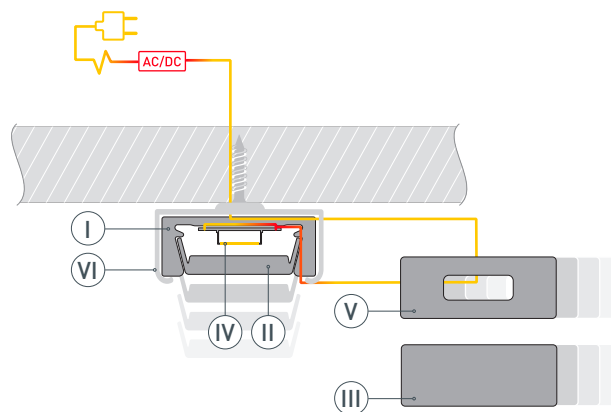

* При использовании светодиодных лент и линеек.

ЧЕРТЕЖ

РУКОВОДСТВО ПО МОНТАЖУ ПРОФИЛЯ

Установка профиля на держатели
Необходимые компоненты:

- 1** / Закрепите держатели (VI) на поверхности и выведите кабель от источника питания для светодиодной ленты.

- 2** / Перед приклеиванием светодиодной ленты (IV) рекомендуется обезжирить поверхность профиля (I). Установите светодиодную ленту (IV) на площадку профиля (I). Кабель питания для светодиодной ленты протяните через отверстия* в заглушке (V). Максимально допустимая для подключения длина отрезка светодиодной ленты указана в инструкции к светодиодной ленте.

- 3** / Установите экран (II) и заглушки (III) и (V) на профиль (I). Установите профиль (I) в держатели (VI). Подключите светодиодную ленту (IV) к источнику питания, строго соблюдая полярность, обозначенную на плате светодиодной ленты. Для обеспечения равномерного свечения ленты по всей длине рекомендуется подавать питание на светодиодную ленту с двух сторон.

* При монтаже профиля с глухой заглушкой кабель необходимо пропустить через отверстие в профиле, подготовленное в начале монтажа, перед приклеиванием светодиодной ленты на профиль.

СОПУТСТВУЮЩИЕ ТОВАРЫ И АКСЕССУАРЫ