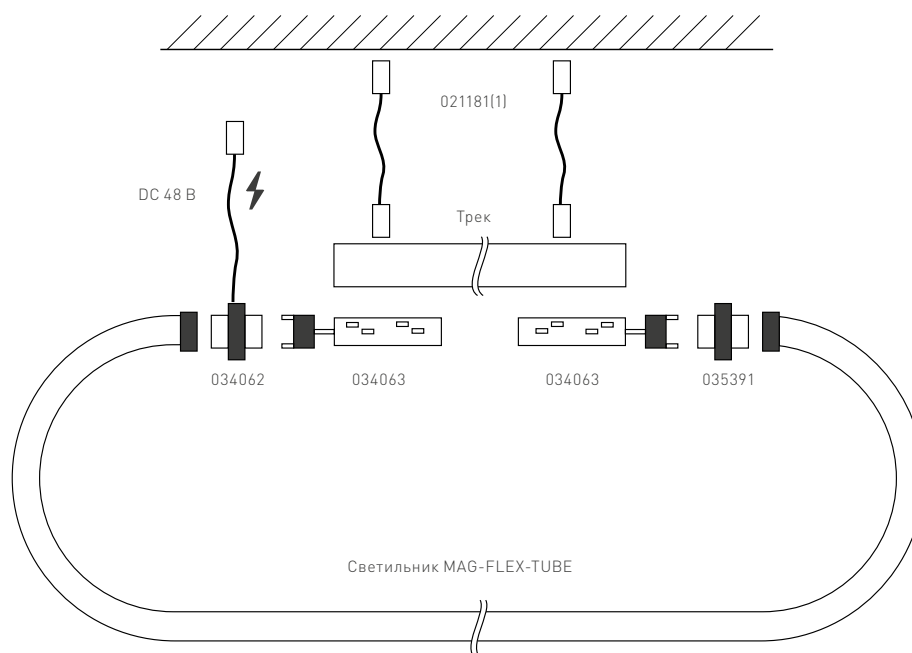

* Допустимо снижение светового потока светильника не более чем на 30% от первоначального значения при соблюдении условий эксплуатации.

** Без возникновения условий конденсации влаги.

СОСТАВ КОМПЛЕКТА

Артикул	Наименование	Кол-во, шт.
035388	Трек MAG-FLEX-TRACK-3226-2000 (BK)	1
035385	Светильник MAG-FLEX-TUBE-ELASTIC-L5000-70W Day4000 (BK, 360 deg, 48V)	1
021181(1)	Подвес SL-LINE 2x2m Set (Pad 9x2mm)	2
034062	Коннектор MAG-FLEX-CON-POWER-MINI-KIT (BK)	1
035391	Коннектор MAG-FLEX-CON-POWER-MINI (BK)	1
034063	Коннектор питания MAG-FLEX-FEEDER (BK)	2
027836(2)	Блок питания ARV-SP-48100-SLIM-PFC (48V, 2.1A, 100W)	1

УСТАНОВКА И ПОДКЛЮЧЕНИЕ

- Извлеките светильник из упаковки и убедитесь в отсутствии механических повреждений.
- Проведите сборку и подключение светильника согласно иллюстрированному руководству.
- Включите электропитание светильника и убедитесь в его работоспособности.

Рис. 2. Установка и подключение светильника